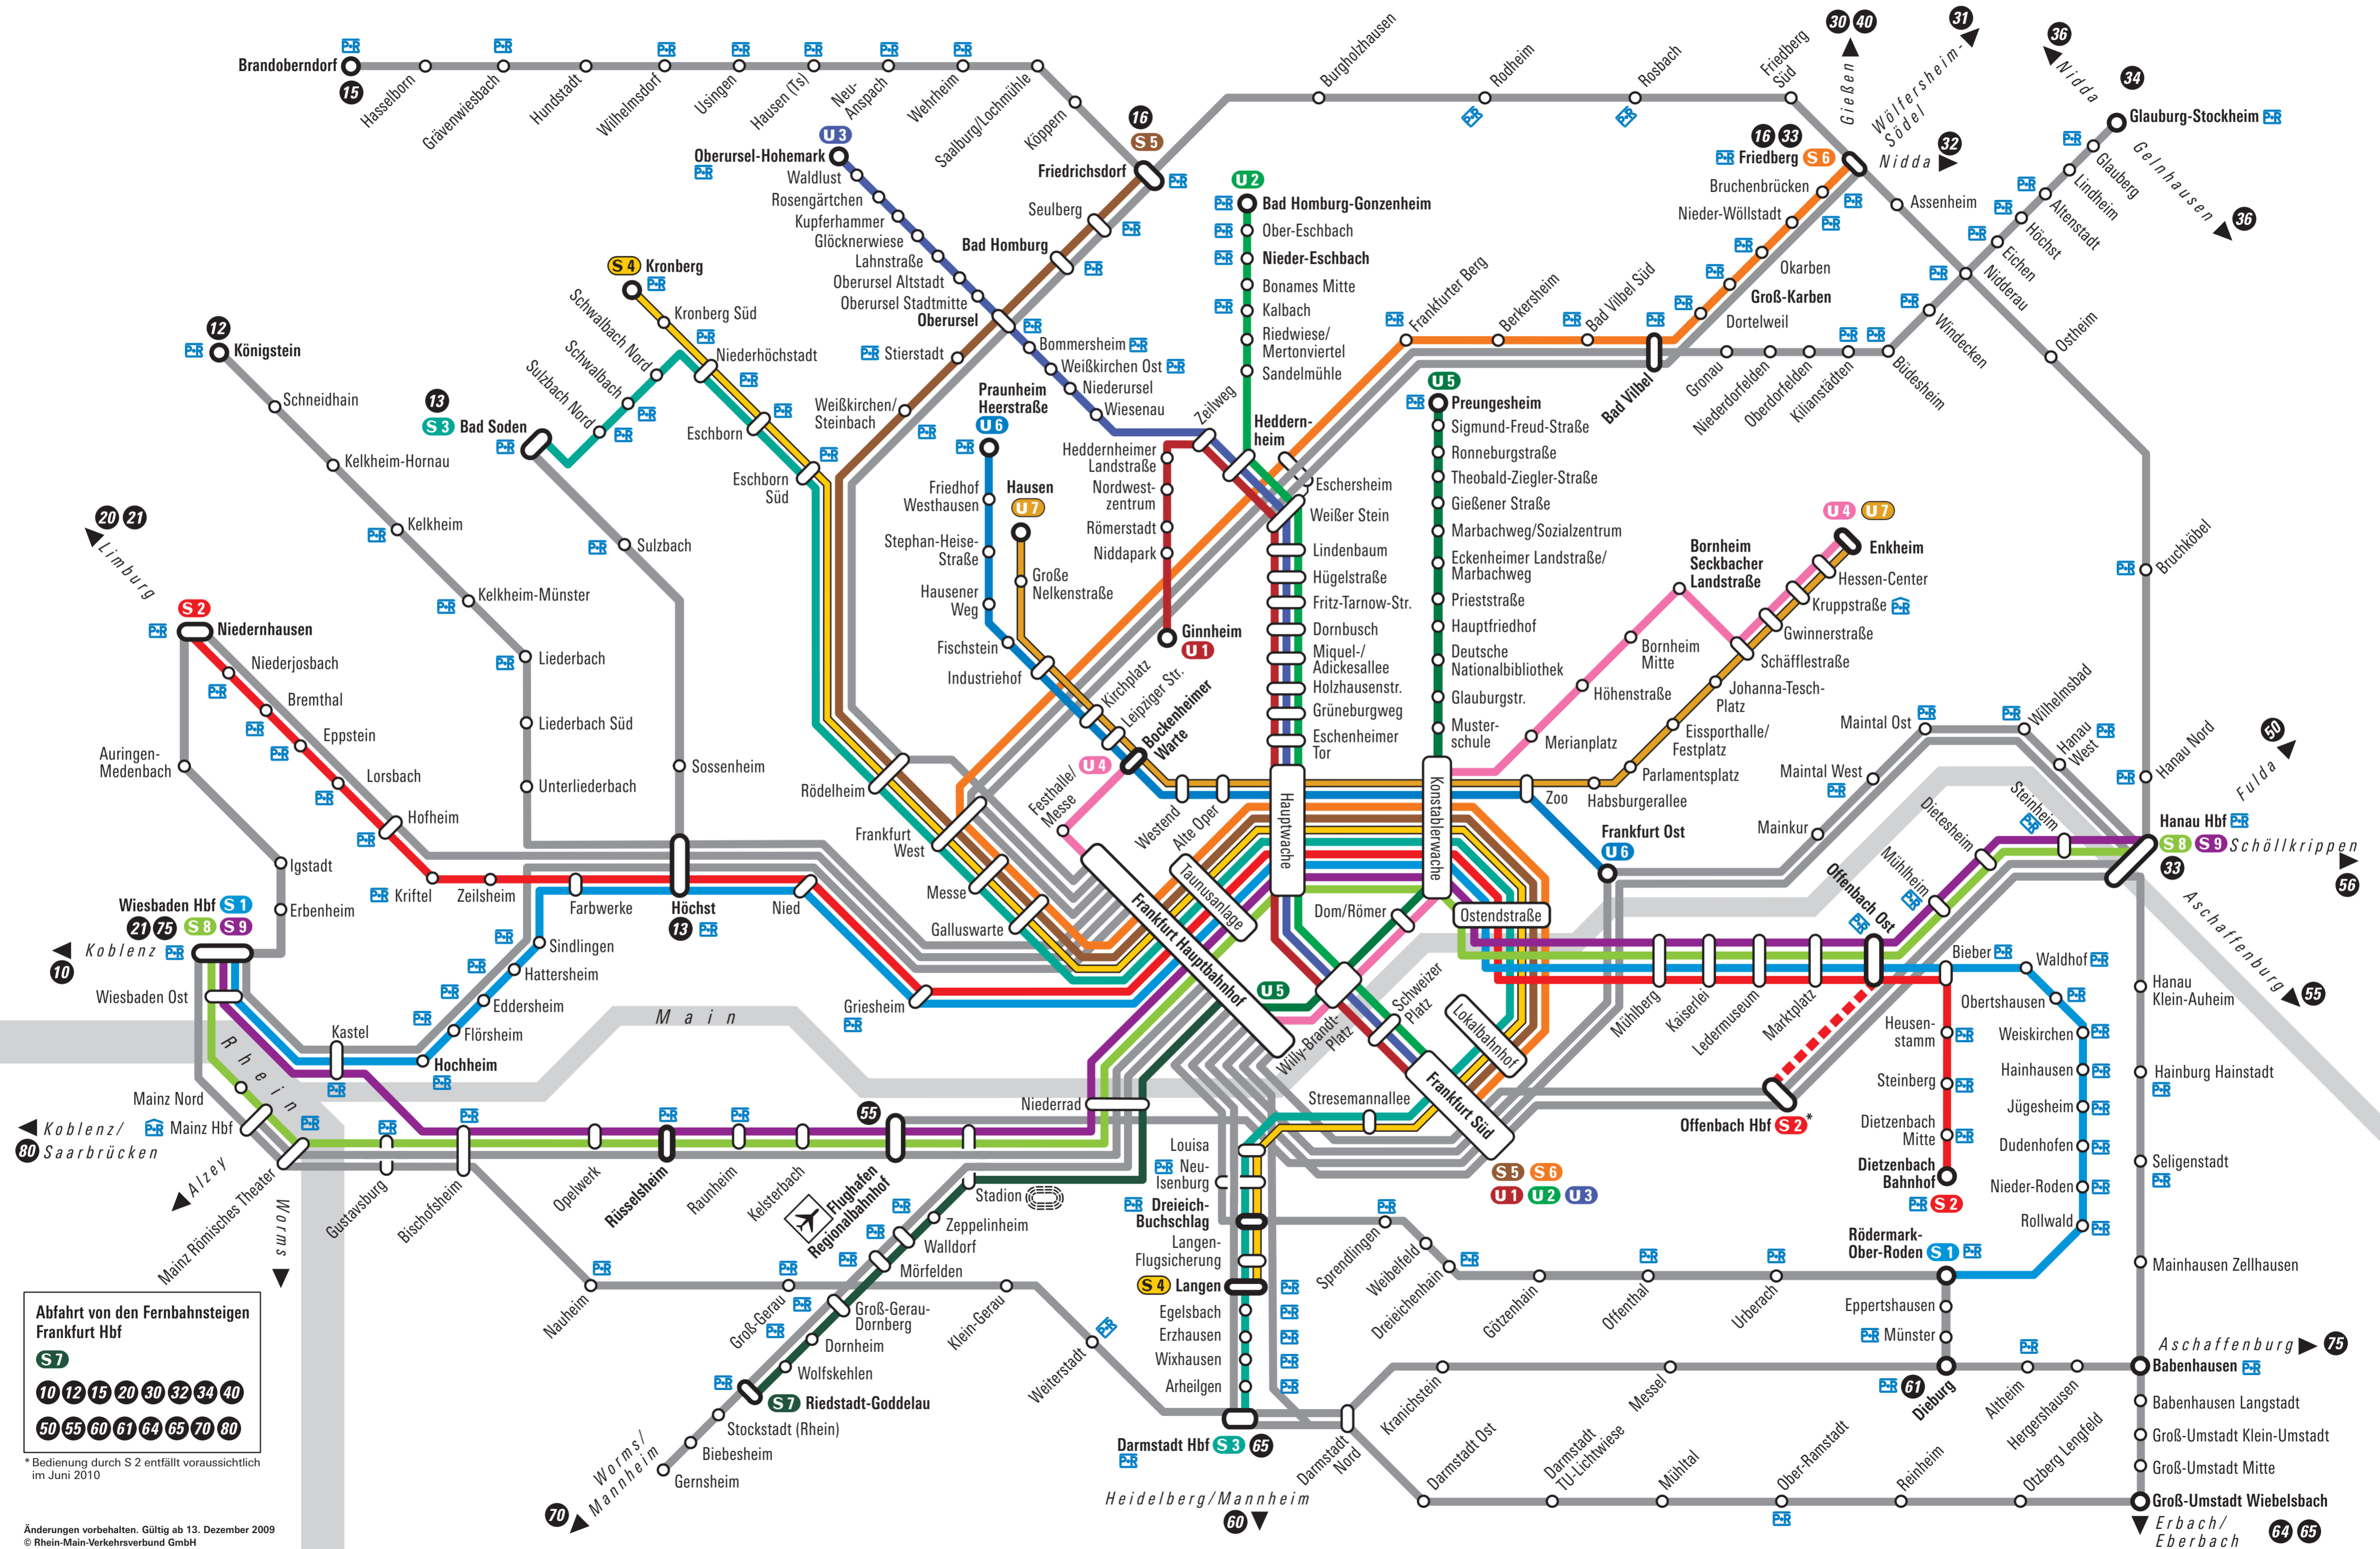

Schnellbahnplan

Abfahrt von den Fernbahnsteigen Frankfurt Hbf

S 7

10 12 15 20 30 32 34 40

50 55 60 61 64 65 70 80

* Bedienung durch S 2 entfällt voraussichtlich im Juni 2010